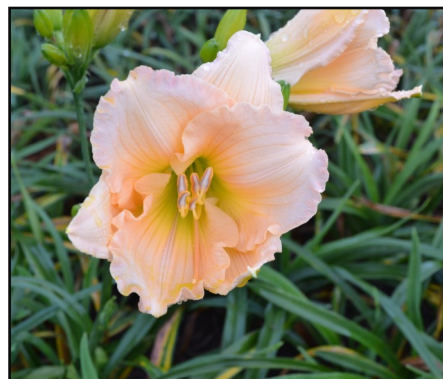

# Daylilies

**Aztec Evergreen**

Bib \$.42      500/case

**Aztec Gold**

Bib \$.32      500/case

**Barbara Mitchell**

Bib \$.431      400/case

**Barbary Corsair**

Bib \$.431      400/case

**Black Eyed Stella**

Bib \$.431      400/case

**Butterscotch Ruffles**

Bib \$.42      500/case

**Cranberry Baby**

Bib \$.431      400/case

**Fairy Tale**