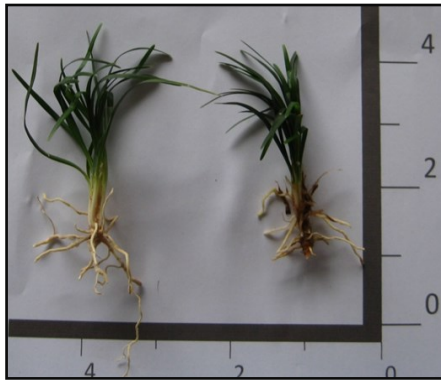

Ophiopogon japonicus 'Dwarf'
Bib $.089   4000/case